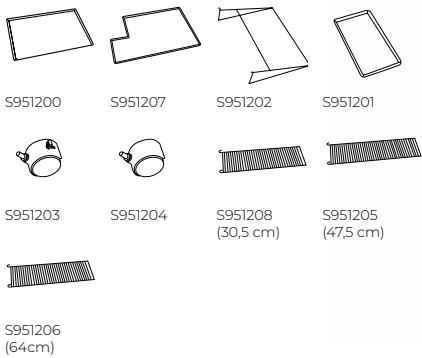

Single Unit

115 x 67 x 81 cm

13 mm

1 pc

Add-on Unit

115 x 67 x 71 cm

13 mm

1 pc