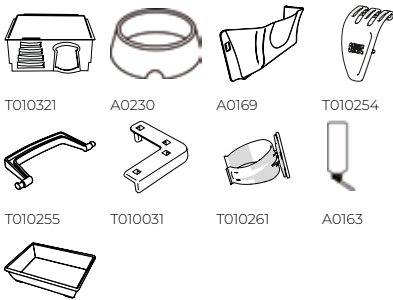

Nero 2 De Luxe

80 x 50 x 45 cm

25,6 mm

3 pcs

Nero 3 De Luxe

100 x 50 x 45 cm

25,6 mm

3 pcs