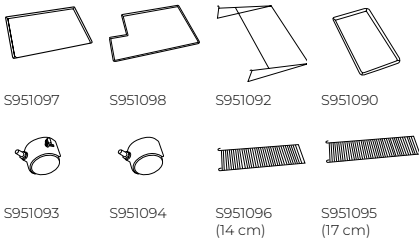

Single Unit

99,8 x 63,2 x 99 cm

13 mm

1 pc

Add-on Unit

99,8 x 63,2 x 61 cm

13 mm

1 pc