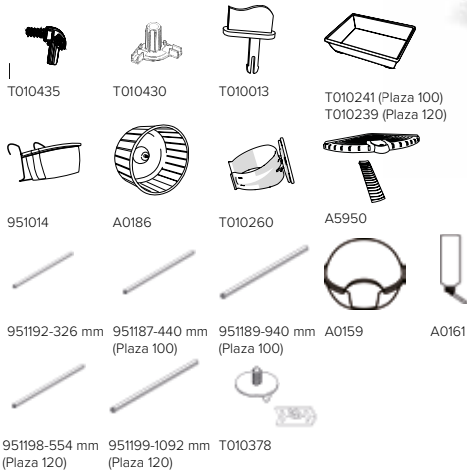

/ Hamster Plaza Knock Down

Hamster Plaza 100

↔↕↔ 100 x 50 x 50 cm

≡ 9,5 mm

📦 1 pc

Hamster Plaza 120

↔↕↔ 118 x 64 x 52 cm

≡ 9,5 mm

📦 1 pc

Large access door
(front & top door Hamster Plaza 120)