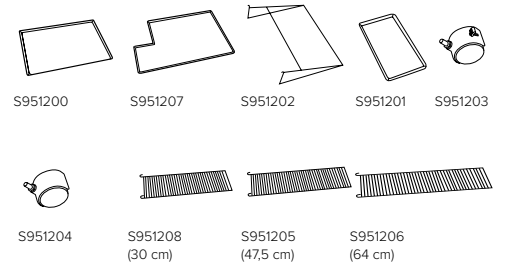

# / Suite Royale XL

- ➔➔➔ 115,5 x 67,5 x **155,5 cm** (total)
- ➔➔➔ 115,5 x 67,5 x **146 cm** (cage only)
- 📏 13 mm
- 📦 1 pc

**Available colour**

Art. No.: A5337-0048

NEW!