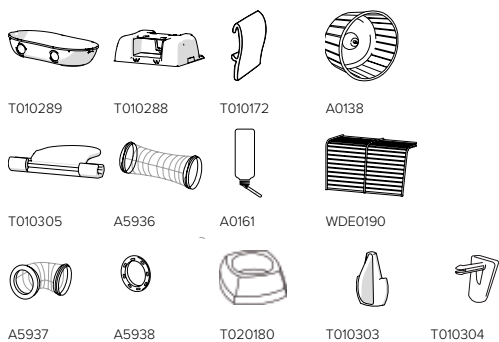

# / Spelos Metro

Registered design ®

➦ 42,5 x 38 x 24 cm

📏 6,5 mm

📦 1 pc