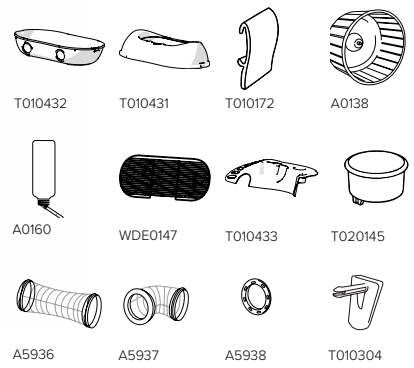

↔↕ 59 x 37 x 26 cm
📏 6,5 mm
📦 1 pc