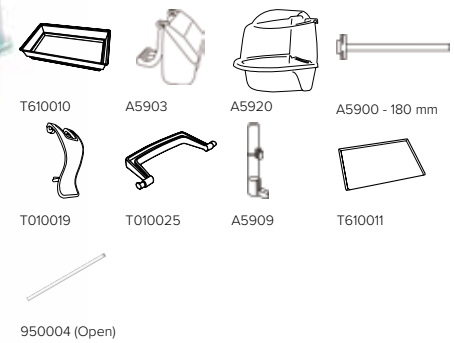

5 411388 558123 >

/ Melodie 50 Open

Bird cage

↔↕↖ 64 x 38 x 73,5 cm (closed)
 ↔↕↖ 64 x 38 x 84 cm (open)
 📏 9,5 mm
 📦 1 pc

Available colour

Art.nr.: A5628-9201

5 411388 562823 >

/ Louise 50