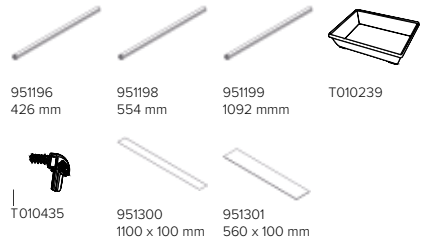

2 large access doors