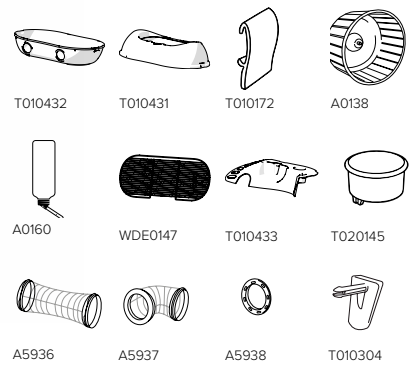

Registered design ®

↔↕↗ 59 x 37 x 26 cm
 📏 6,5 mm
 📦 1 pc

Available colour

Art.nr.: A0147-0000

/ Habitat Metro

Registered design ®

↔↕↖ 51 x 26 x 52,5 cm

≡ 9,5 mm