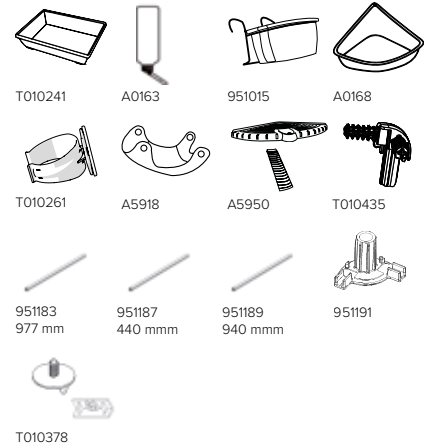

Packed per single unit
Reduced transport volume

Available col

Art.nr.: A5333-9201

5 411388 533304 >

Art.nr.: A5334-9201

5 411388 533403 >

/ Zeno 3 Empire Knock Down

➔➔➔ 100 x 50 x 116 cm
 9,5 mm
 1 pc