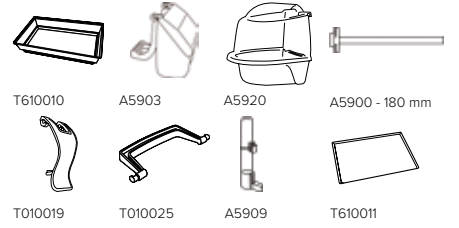

Available colour

Art.nr.: A5576-6075