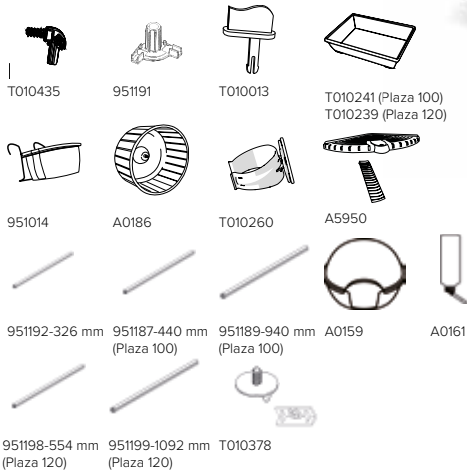

↔↕↔ 100 x 50 x 50 cm

≡ 9,5 mm

📦 1 pc

Hamster Plaza 120

↔↕↔ 118 x 64 x 52 cm

≡ 9,5 mm

📦 1 pc

Large access door
(front & top door Hamster Plaza 120)