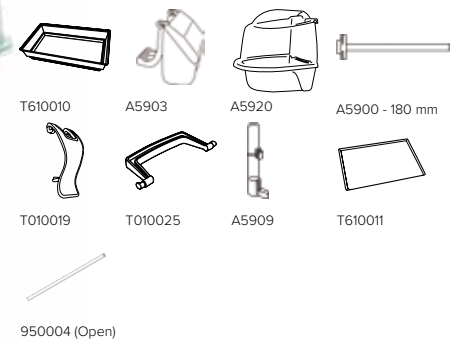

/ Ellipse 50

Bird cage

↔ 70 x 38 x 75 cm
▤ 9,5 mm
📦 1 pc

Available colour

Art.nr.: A5581-9201

5 411388 558123 >

/ Melodie 50 Open

Bird cage

↔ 64 x 38 x 73,5 cm (closed)
↔ 64 x 38 x 84 cm (open)
▤ 9,5 mm
📦 1 pc

Available colour

Art.nr.: A5628-9201

5 411388 562823 >