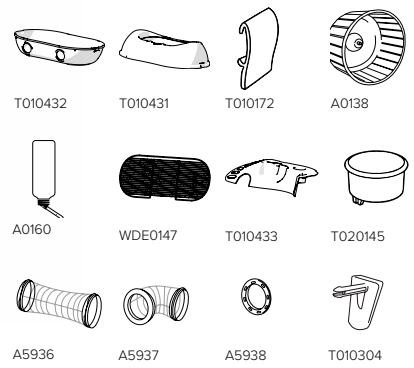

Available colours

Art.nr.: A0190-0000

5 411388 001902

/ Spelos XL Metro

Registered design ®

↔↕↗ 59 x 37 x 26 cm
 📏 6,5 mm
 📦 1 pc

Available colour

Art.nr.: A0147-0000