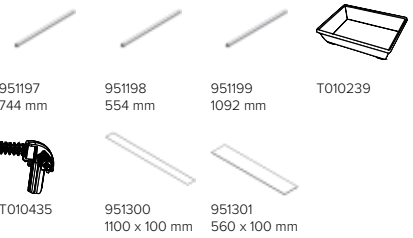

/ Argus 120 Plexi Knock Down

↔ 118 x 64 x 94 cm

≡ 9,5 mm

📦 1 pc

NEW!

Available colour

Art.nr.: A5241-9201