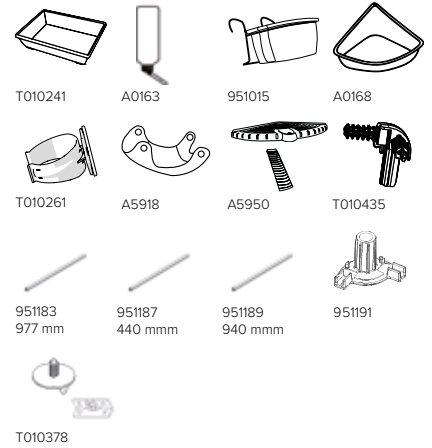

Available col

Art.nr.: A5333-9201

5 411388 533304 >

Art.nr.: A5334-9201

5 411388 533403 >

Zeno 3 Empire Knock Down

➔➔➔ 100 x 50 x 116 cm
 9,5 mm
 1 pc

Packed per single unit
 Reduced transport volume