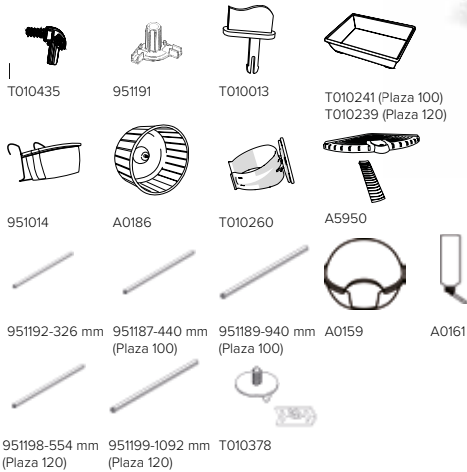

/ Hamster Plaza Knock Down

Hamster Plaza 100

↔↕↔ 100 x 50 x 50 cm

≡ 9,5 mm

📦 1 pc

Hamster Plaza 120

↔↕↔ 118 x 64 x 52 cm

≡ 9,5 mm

📦 1 pc

Large access door
(front & top door Hamster Plaza 120)