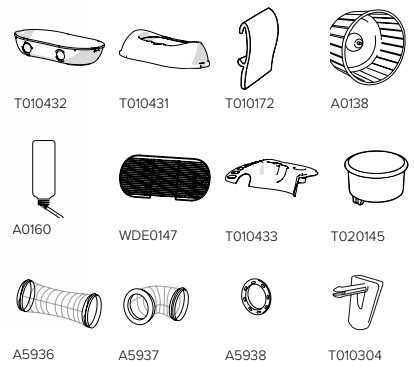

# / Spelos XL Metro

Registered design ®

↔↕↗ 59 x 37 x 26 cm  
 📏 6,5 mm  
 📦 1 pc

Available colour

Art.nr.: A0147-0000